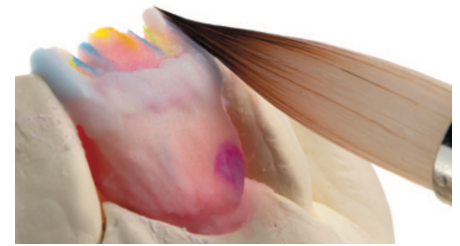

Smile Line ☺
 www.smileline.ch

SMILE LITE MDP2
 MOBILE DENTAL PHOTOGRAPHY

UNA NUOVA ERA NELLA FOTOGRAFIA DENTALE

STYLE ITALIANO

Smile Line ☺
 www.smileline.ch

MICRO LAYERING KIT
 MICRO-LAYERING SOLUTIONS

SLIMPAD MICRO E PENNELLI N.ERA INTENSO

Incontra gli Ambassador Smile Line durante le Demo-live

	Ore	Relatore	Argomento	Prodotti utilizzati
G I O V	13.00	G. Albertini	Stratificazione incisivo -.Creation ZiCT	Optishade -Piastre - pennelli - colori Vinci
	14.00	D. Spaiardi	Stratificazione incisivo - Art Oral	Piastre - pennelli - liquidi - colori Vinci
	15.00	F. Presicci	Estetica bianca e rosa - 1 ^a cottura effetti	Piastre - pennelli - liquidi - colori Vinci
	16.00	L. Dallariva	IED technique per disilicato di litio	Piastre - pennelli - liquidi - colori Vinci
	17.00	D. Rondoni	Optishade con ceramica Noritake	Optishade -Piastre - pennelli - colori Vinci
V E N	10.00		Presentazione Optishade	Optishade
	11.00	S.Esposito	Optishade & Matisse, the perfect mach!	Optishade -Piastre - pennelli - colori Vinci
	12.00	L. Gazzola	Sintetica e naturale, punto!!!! Art Oral	Optishade -Piastre - pennelli - colori Vinci
	13.00	M. Pagnutti	Pittura di superficie -IPS Ivocolor	Optishade -Piastre - pennelli - colori Vinci
	14.00	F. Presicci	Estetica bianca e rosa - 2 ^a cottura forma	Piastre - pennelli - liquidi - colori Vinci
	15.00	A. Schiavoni	Prova biscotto L.a.b. Con Optishade	Optishade -Piastre - pennelli - colori Vinci
	16.00	E. Ferrarelli	Microstratificazione - ceramica Noritake	Optishade -Piastre - pennelli - colori Vinci
	17.00	G. Rampulla	Sezione Aurea - estetica e funzione	Golden Section
S A B	10.00	F. Presicci	Estetica bianca e rosa - 3 ^a cottura dettagli	Piastre - pennelli - liquidi - colori Vinci
	11.00	S. Maffei	Fotografia con MDP + mobile	MDP - Flexi palette - photo-cad - hold on bag
	12.00	P. Mola	Microlayering in Zirconia	Piastre - pennelli - liquidi - colori Vinci
	13.00	S.Esposito	Optishade & Matisse, the perfect mach!	Optishade -Piastre - pennelli - colori Vinci